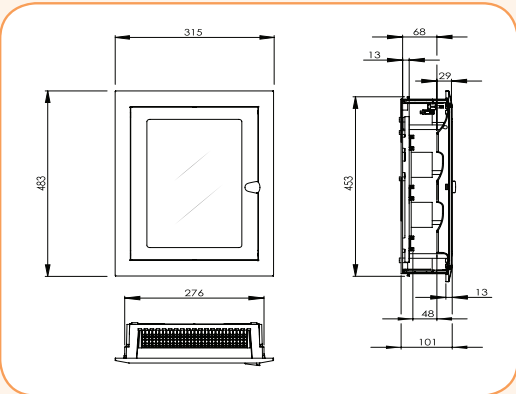

Металлопластиковые щиты DIDO DELTA внутренней установки (IP 30)

Технические характеристики	
Степень защиты	IP 30
Цвет	Белый RAL 9016
Соответствие стандартам	EN 60439-1, IEC 60439-3

DIDO DELTA								
Тип	Код	Кол-во модулей	Шины PE/N	Размеры	Вес (кг)	Упаковка (шт.)	Кол-во рядов	
DIDO DELTA PE12	1140053	12	1м, 8x10mm²	295x84x95	1,34	1	1	
DIDO DELTA PE12W (прозрачная дверь)	1140054	12	1м, 8x10mm²		1,30	1	1	
DIDO DELTA PD24	1150053	24	2м, 3x10/9x8mm²	295x320x95	2,15	1	2	
DIDO DELTA PD24W (прозрачная дверь)	1150054	24	2м, 3x10/9x8mm²		1,98	1	2	
DIDO DELTA PT36	1160053	36	3м, 3x10/13x8mm²	295x453x95	2,77	1	3	
DIDO DELTA PT36W (прозрачная дверь)	1160054	36	3м, 3x10/13x8mm²		2,53	1	3	

Аксессуары			
Тип	Код	Вес (кг)	Упаковка (шт.)
TCF Delta (заглушки)	2918207	0,02	1
PEMS DELTA (набор крепежных элементов)	2918205	0,028	4

DIDO/UPO