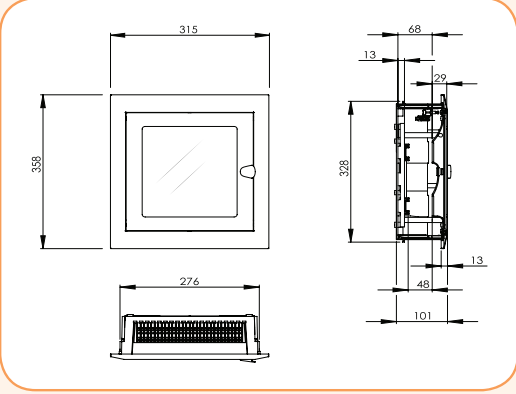

Металлопластиковые щиты DIDO DELTA внутренней установки (IP 30)

Технические характеристики	
Степень защиты	IP 30
Цвет	Белый RAL 9016
Соответствие стандартам	EN 60439-1, IEC 60439-3

DIDO DELTA								
Тип	Код	Кол-во модулей	Шины PE/N	Размеры	Вес (кг)	Упаковка (шт.)	Кол-во рядов	
DIDO DELTA PE12	1140053	12	1м, 8x10mm²	295x84x95	1,34	1	1	
DIDO DELTA PE12W (прозрачная дверь)	1140054	12	1м, 8x10mm²		1,30	1	1	
DIDO DELTA PD24	1150053	24	2м, 3x10/9x8mm²	295x320x95	2,15	1	2	
DIDO DELTA PD24W (прозрачная дверь)	1150054	24	2м, 3x10/9x8mm²		1,98	1	2	
DIDO DELTA PT36	1160053	36	3м, 3x10/13x8mm²	295x453x95	2,77	1	3	
DIDO DELTA PT36W (прозрачная дверь)	1160054	36	3м, 3x10/13x8mm²		2,53	1	3	

Аксессуары			
Тип	Код	Вес (кг)	Упаковка (шт.)
TCF Delta (заглушки)	2918207	0,02	1
PEMS DELTA (набор крепежных элементов)	2918205	0,028	4

DIDO/UPO