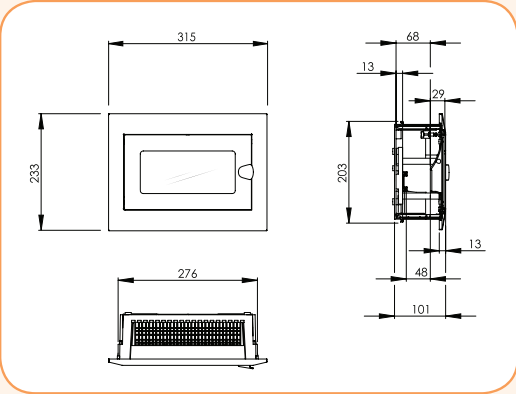

Металлопластиковые щиты DIDO DELTA внутренней установки (IP 30)

Технические характеристики	
Степень защиты	IP 30
Цвет	Белый RAL 9016
Соответствие стандартам	EN 60439-1, IEC 60439-3

DIDO DELTA								
Тип	Код	Кол-во модулей	Шины PE/N	Размеры	Вес (кг)	Упаковка (шт.)	Кол-во рядов	
DIDO DELTA PE12	1140053	12	1м, 8x10mm²	295x84x95	1,34	1	1	
DIDO DELTA PE12W (прозрачная дверь)	1140054	12	1м, 8x10mm²		1,30	1	1	
DIDO DELTA PD24	1150053	24	2м, 3x10/9x8mm²	295x320x95	2,15	1	2	
DIDO DELTA PD24W (прозрачная дверь)	1150054	24	2м, 3x10/9x8mm²		1,98	1	2	
DIDO DELTA PT36	1160053	36	3м, 3x10/13x8mm²	295x453x95	2,77	1	3	
DIDO DELTA PT36W (прозрачная дверь)	1160054	36	3м, 3x10/13x8mm²		2,53	1	3	

Аксессуары			
Тип	Код	Вес (кг)	Упаковка (шт.)
TCF Delta (заглушки)	2918207	0,02	1
PEMS DELTA (набор крепежных элементов)	2918205	0,028	4

DIDO/UPO